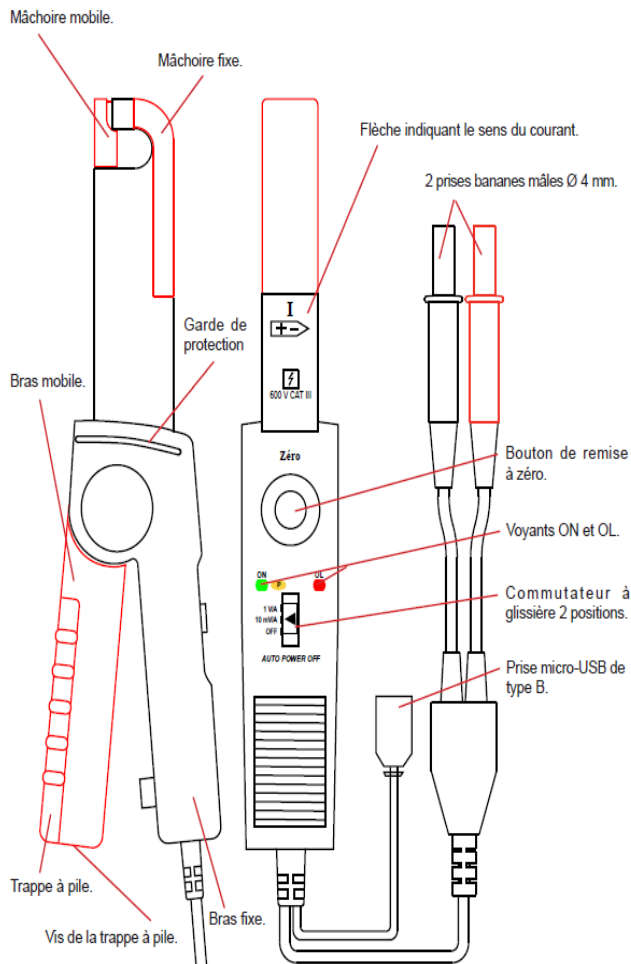

E 系列 (E25 & E27 电流钳)

- 两种颜色。红色同时表示：
 - 危险区（夹紧带电导线时）
 - 钳口的活动部分（打开触发器）
- 通过微型**USB 5V**型标准外部电源直流插座
- 可外部供电，内部带**9V**电池，以防电源中断。
- 所有型号拥有自动归零按钮
- 一个指示电源状态的“**ON**”LED以及**APO**（自动关机）状态
 - 绿色：自动关机开启
 - 橙色：自动开机关闭
- **CHAUVIN ARNOUX**自主开发并由法国制造

技术参数

	E25 (替换E6N)	E27 (替换E3N)
量程	2 A DC / 1.5 A AC 80 A DC / 60 A AC	10 A peak 100 A peak
带宽	20kHz	100kHz
变比	1 mV/mA (1V/A) 10 mV/A	100 mV/mA 10 mV/A
口径	11.8 mm	11.8 mm
供电	9V电池 5V DC USB	9V电池 5V DC USB
输出	1.5m 香蕉头	2m BNC
安全等级	600V CAT III 300V CAT IV	600V CAT III 300V CAT IV
订货编号	P01120025	P01120027